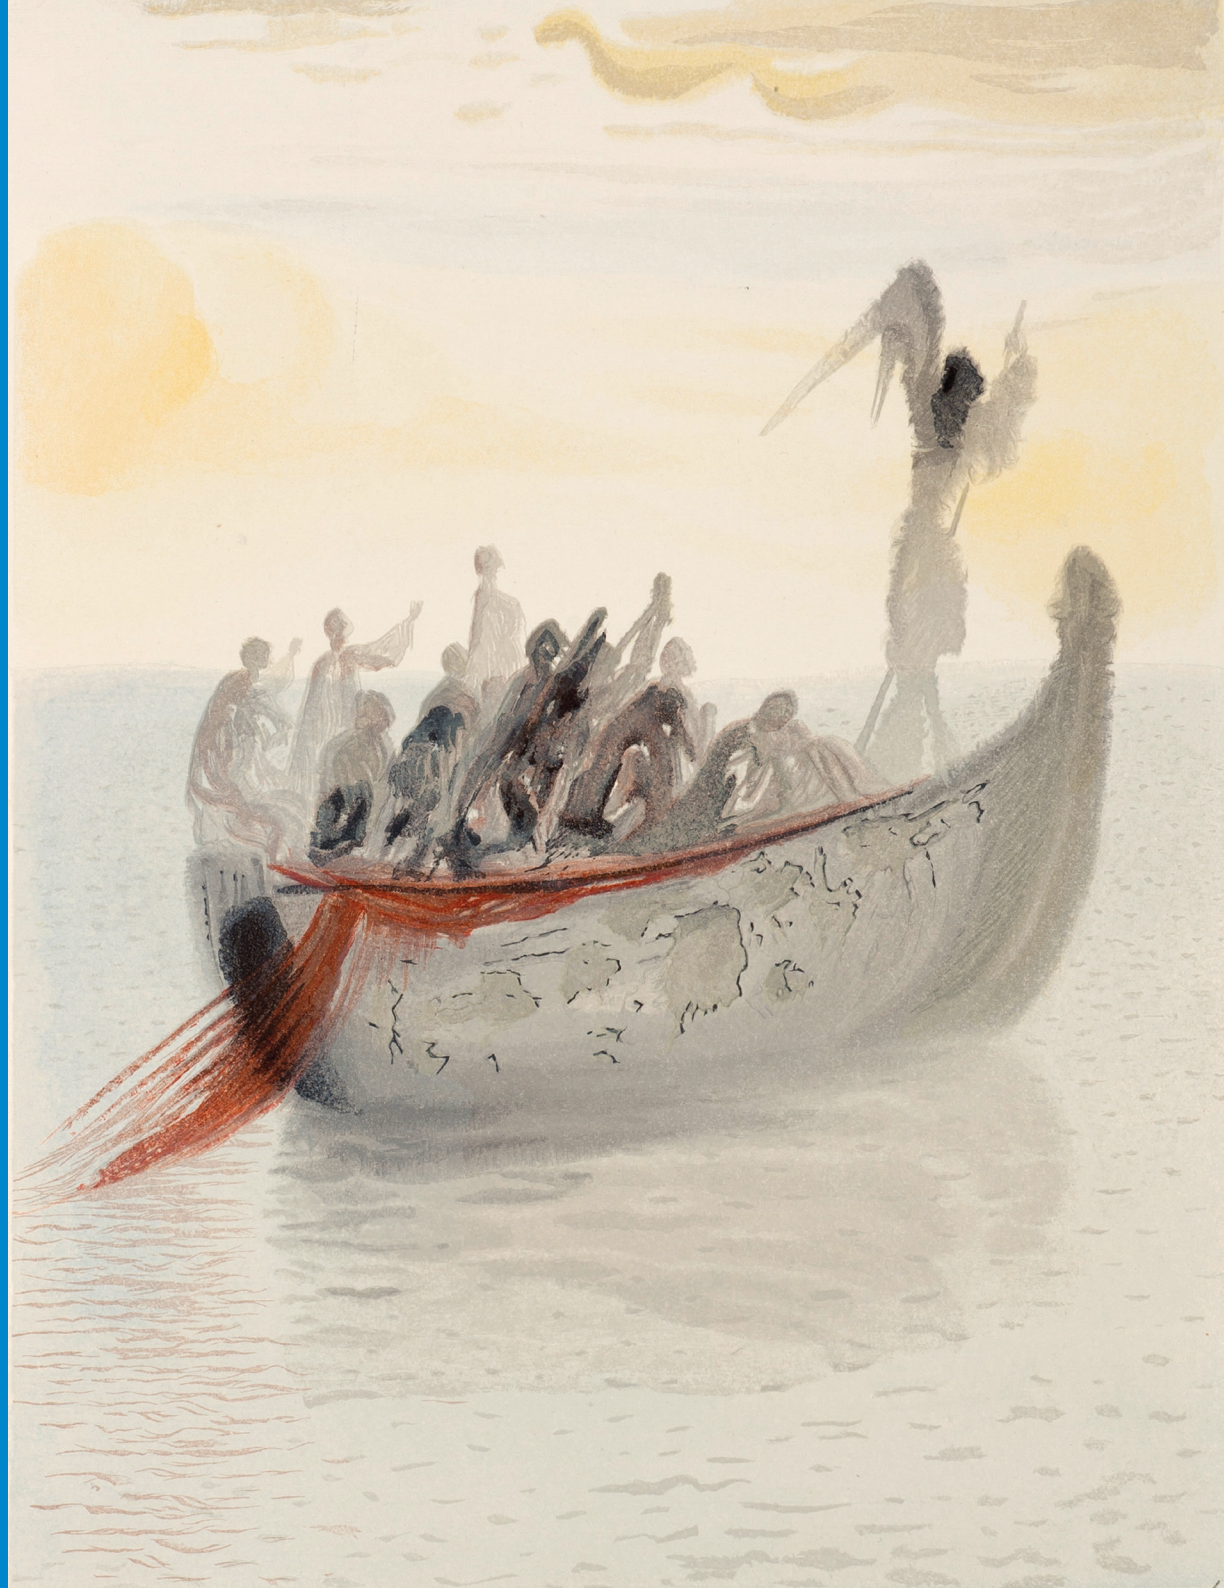

# SALVADOR DALÍ

## HÖLLE FEGEFEUER PARADIES

Ausstellung in der Kirche  
St. Engelbert

06. – 29.09.2019

### Ausstellungseröffnung

Freitag, 06.09.2019

19:00 Uhr

St. Engelbert

Rommerscheider Höhe 83  
51465 Bergisch Gladbach

Einführung:

Kerstin Meyer-Bialk, M.A.  
Kunsthistorikerin

Öffnungszeiten:

„Der Nachen mit den Engel als Fährmann“, 1960 © Salvador Dalí, Fundació Gala-Salvador Dalí / VG Bild-Kunst, Bonn 2019